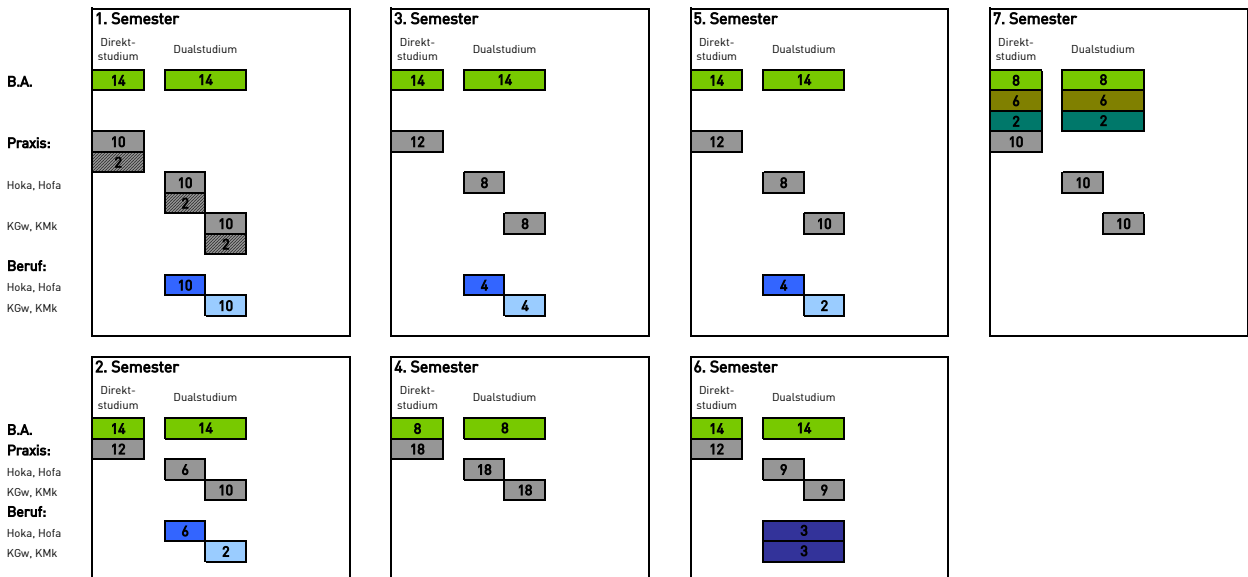

ABLAUFPLAN DER BACHELOR-STUDIENGÄNGE AM BALTIC COLLEGE*

- "Bachelor of Arts (B.A.) - Hotel- und Tourismusmanagement" (HTM)**
plus ggf. IHK-Berufsabschluss "Hotelkauffrau/-mann" (Hoka) oder "Hotelfachfrau/-mann" (Hofa)
- "Bachelor of Arts (B.A.) - Management im Gesundheitstourismus" (MGT)**
plus ggf. IHK-Berufsabschluss "Kaufrau/-mann im Gesundheitswesen" (KGW)
- "Bachelor of Arts (B.A.) - Unternehmensmanagement" (UM)**
plus ggf. IHK-Berufsabschluss "Kaufrau/-mann für Marketingkommunikation" (KMk)

Semesterkurzübersicht (Angabe in Wochen):

*Änderungen vorbehalten

Zeitlicher Umfang <small>(Angabe in Wochen):</small>		Direktstudium	Dualstudium
B.A.	Studium zum Bachelor of Arts (B.A.)	86	86
	Erstellung der Bachelor-Arbeit	6	6
	Verteidigung der Bachelor-Arbeit	2	2
Praxis	Frei verfügbare Wochen oder Praxistätigkeit im Unternehmen	86	
	eventuell incl. SPM (Studienintegrierte Projektmodule). Während dieser Praxiswochen können praxisbegleitend SPM stattfinden.		
	"Hotelkauffrau/-mann" (Hoka); "Hotelfachfrau/-mann" (Hofa)		59
	"Kauffrau/-mann im Gesundheitswesen" (KGW)		65
	"Kauffrau/-mann für Marketingkommunikation" (KMK)		65
	Vorlesungs- und praktikumsfreie Zeit	2	2
Beruf	Berufsausbildungsphasen / Unterricht		
	"Hotelkauffrau/-mann" (Hoka); "Hotelfachfrau/-mann" (Hofa)		24
	"Kauffrau/-mann im Gesundheitswesen" (KGW)		18
	"Kauffrau/-mann für Marketingkommunikation" (KMK)		18
	Prüfungen bzw. -vorbereitung (Externenprüfung)		
"Hotelkauffrau/-mann" (Hoka); "Hotelfachfrau/-mann" (Hofa)		3	
"Kauffrau/-mann im Gesundheitswesen" (KGW)		3	
"Kauffrau/-mann für Marketingkommunikation" (KMK)		3	
Summe:		182	182